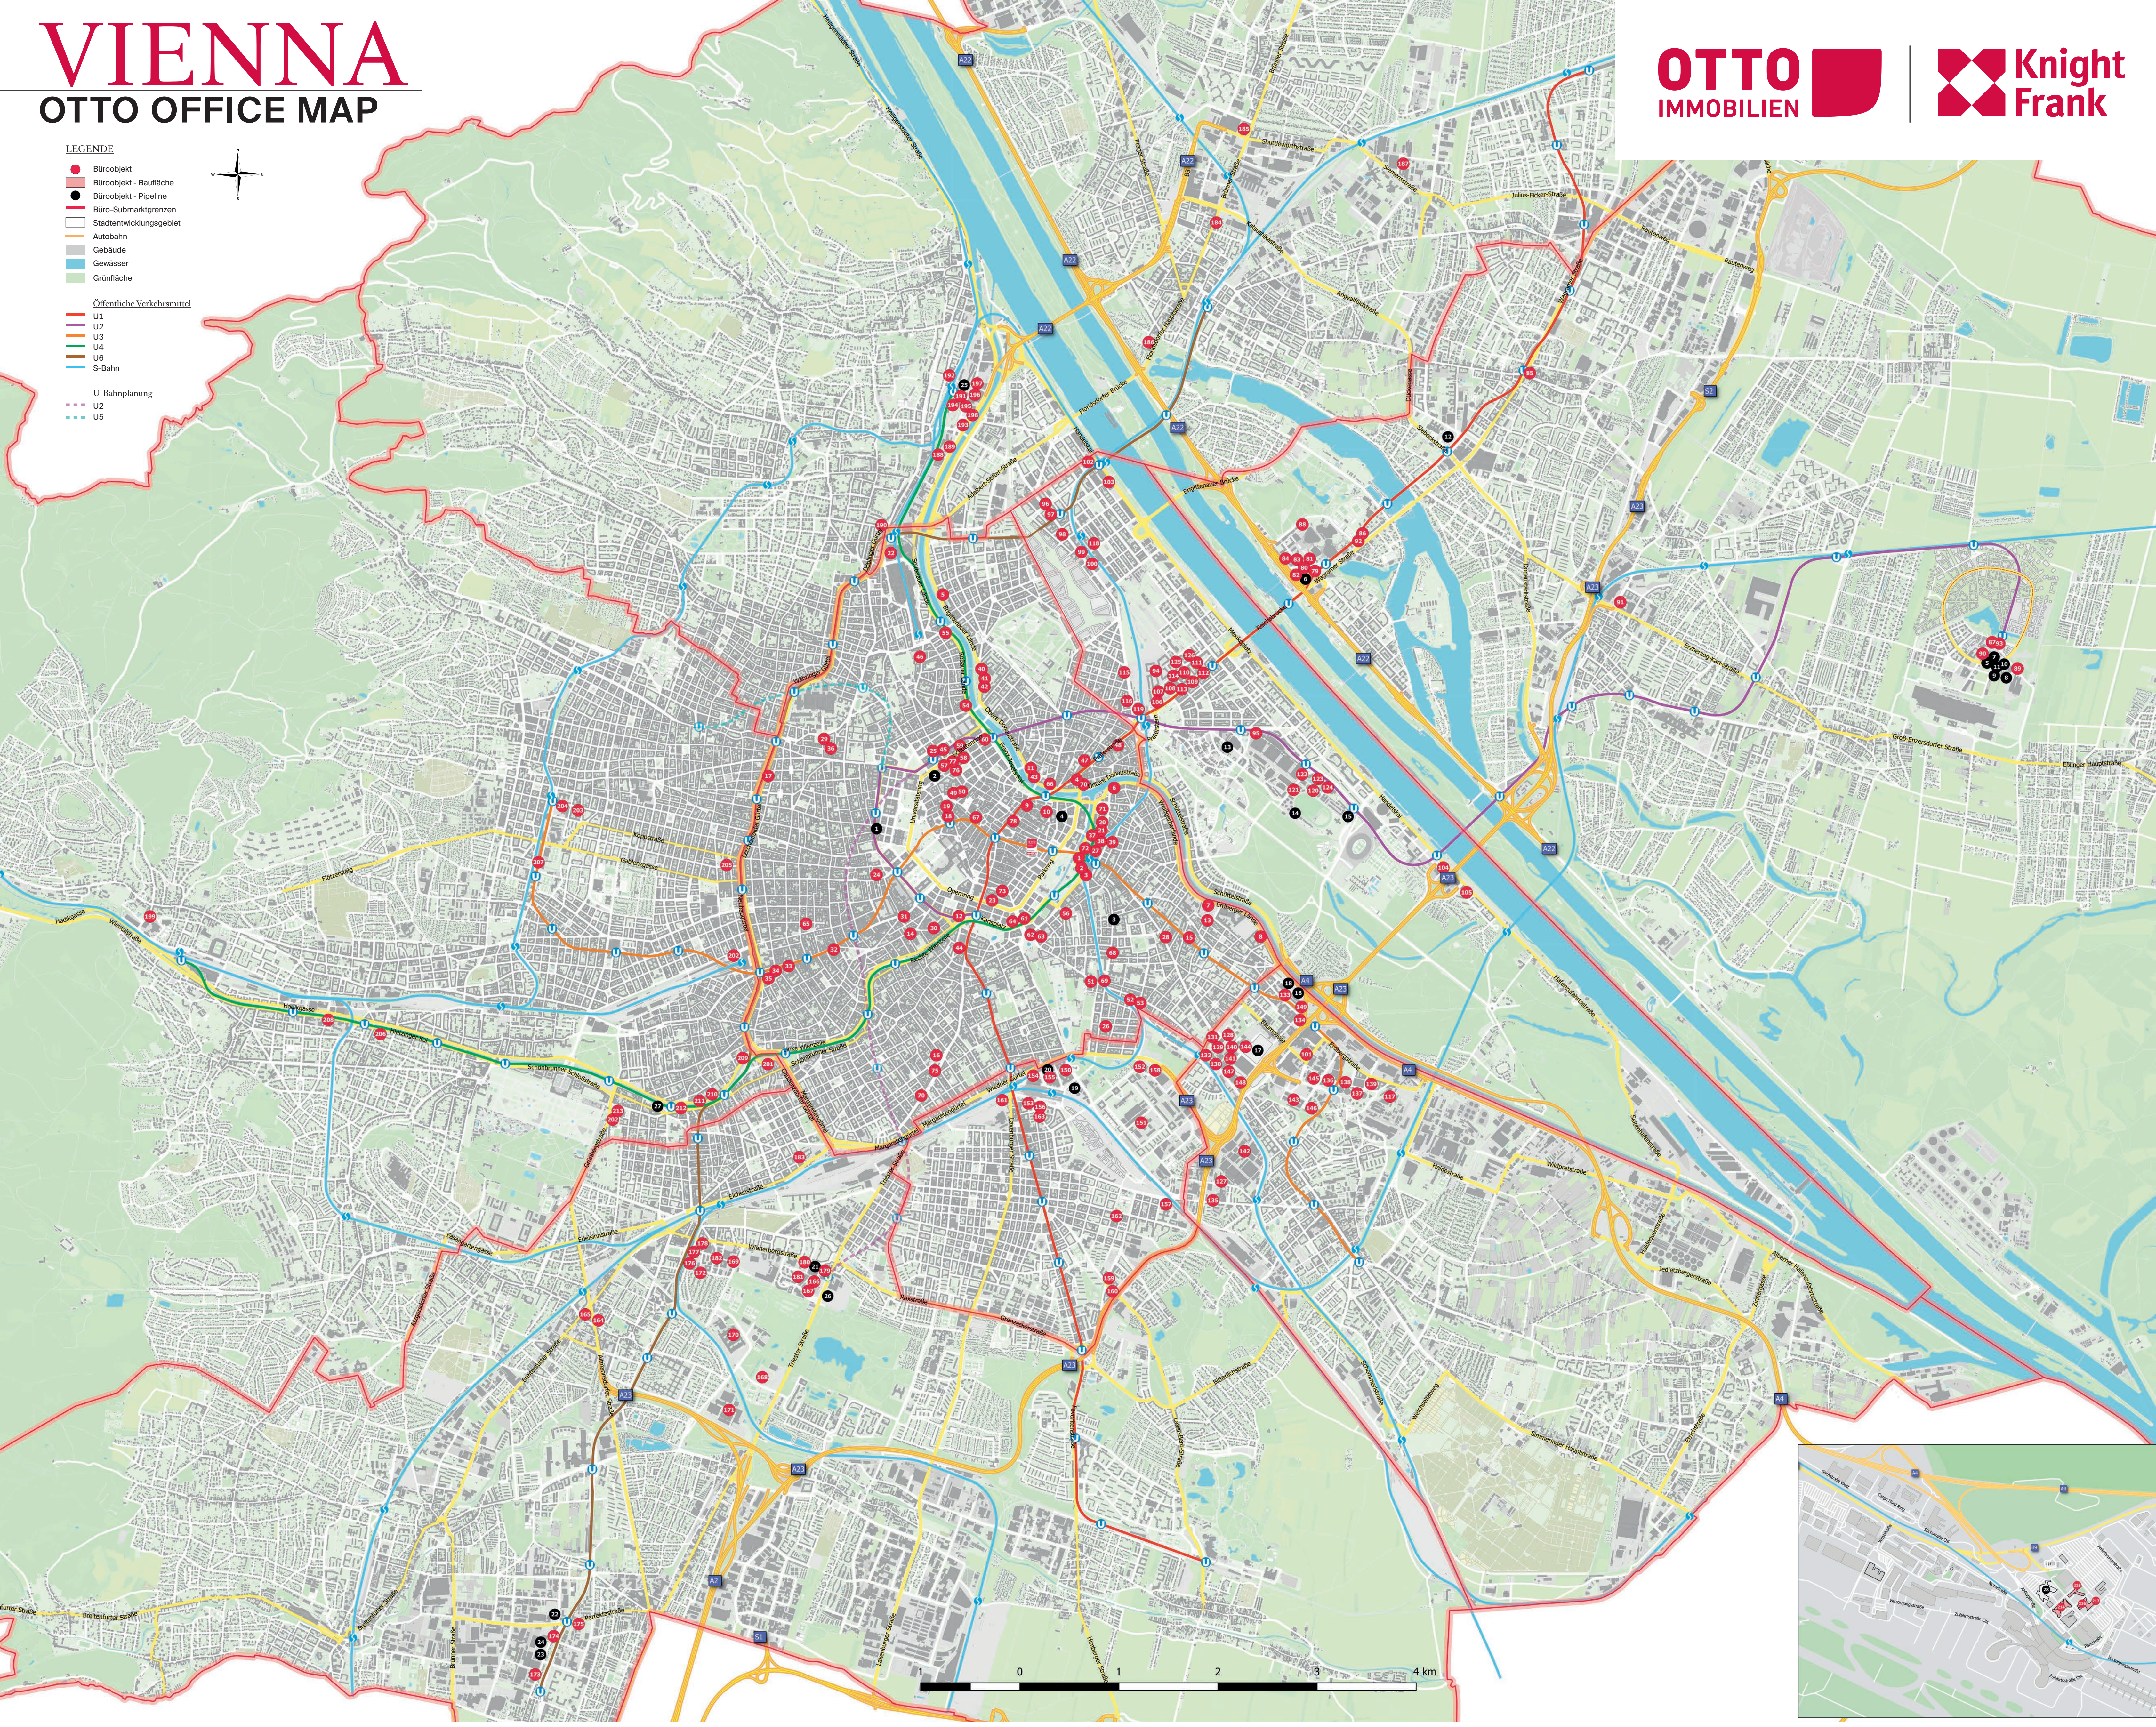

1. **LEGENDE**
2. Büroobjekt
   - Büroobjekt - Baufähige Ute
   - Büroobjekt - Pipeline
   - Büro-Submarktgrenzen
   - Stadtentwicklungsgebiet
   - Autobahn
   - Gebäude
   - Gewässer
   - Grünfläche
3. **Öffentliche Verkehrsmittel**
4. U1
   - U2
   - U3
   - U4
   - U6
   - S-Bahn
5. **U-Bahnplanung**
6. U2
   - U5

PRATER/LASSALLESTRASSE

Nr.	Bez.	Adresse / Name
60	1.	Schottenring 30 | Ringtum
61	1.	Schwarzenbergplatz 3 | City Office Center
62	1.	Schwarzenbergplatz 5 | Oberhaus
63	1.	Schwarzenbergplatz 6 | Palais Farnes
64	1.	Schwarzenbergplatz 15
65	7.	Selkengasse 9-11 | S&K
66	2.	Taborstraße 3-3 | News Media Tower
67	1.	Tuchlauben 7 | Goldenes Quartier
68	3.	Ungargasse 59-61
69	3.	Ungargasse 64-66 | Zentrum Rennweg
70	2.	Untere Donaustraße 21 | LINQA Tower
71	3.	Vordere Zolamterstraße 1 | BM für Gesundheit
72	3.	Vordere Zolamterstraße 13 | Haus an der Wien
73	1.	Wallfischgasse 13
74	5.	Wiedner Hauptstraße 94
75	5.	Wiedner Hauptstraße 120-124 | OCS
76	1.	Wipplingerstraße 33
77	1.	Wipplingerstraße 35
78	1.	Wolfszoo 1-3

PRATER/LASSALLESTRASSE

Nr.	Bez.	Adresse / Name
87	22.	Janis-Joplin-Promenade 24 | Hoho Next
88	22.	Leonard-Bernstein-Straße 10 | Saturn Tower
89	22.	Seestadtstraße 27 | Aesoni Q2
90	22.	Sonnenallee 20 | Campus West
91	22.	Stadlauer Straße 16-56 | Star 22
92	22.	Wagnerstraße 19 | IZD Tower
93	22.	Wagnerstraße 19 | IZD Tower

ERDBERG - ST. MARX (OSTEN)

Nr.	Bez.	Adresse / Name
114	2.	Leopold Moses Gasse 4
115	2.	Nonnbarstraße 36 | Pharos Haus
116	2.	Nonnbarstraße 50
117	3.	Nussbaumallee 1 | Smart Campus
118	20.	Pfeilsternstraße 74
119	2.	Pfeilstern 3-4
120	2.	Stella-Klein-Weg 11-17 | Rund Vier
121	2.	Tabernerstraße 2 | Drei Drei
122	2.	Tabernerstraße 6 | Hoch Zwei
123	2.	Tabernerstraße 8 | Plus Zwei
124	2.	Vorgartenstraße 208b-c | Blu Zwei
125	2.	Wächterstraße 9 | Exzone
126	2.	Wächterstraße 11 + 11a | 2nd Central Office am Park

HAUPTBAHNHOF

Nr.	Bez.	Adresse / Name
150	1.	Am Belvedere 1 | Erste Campus
151	3.	Arsenal 24 | Future Campus 22
152	3.	Gräpegasse 3 | Büro am Schwabergarten
153	10.	Gelbke-Brünner-Straße 15 | ÖBB Zentrale
154	10.	Gertrude-Fröhlich-Sandner-Straße 2 | The Icon Vienna
155	10.	Gertrude-Fröhlich-Sandner-Straße 3 | ÖBB 24
156	10.	Gertrude-Fröhlich-Sandner-Straße 13 | HBF 1
157	10.	Gustavstraße 11 | Forum 10
158	3.	Kellenstraße 5-7
159	10.	Laarner-Bergstraße 43 | Forum
160	10.	Laarner-Bergstraße 43 | Office Provider
161	10.	Laarner-Bergstraße 2 | L&K
162	10.	Quellengasse 51-55
163	10.	Sonnenweggasse 13-15 | Sonnenwerder

WIENERBERG (SÜDEN)

Nr.	Bez.	Adresse / Name
164	14.	Altenmünstergasse 89
165	12.	Breitenfurterstraße 11-113